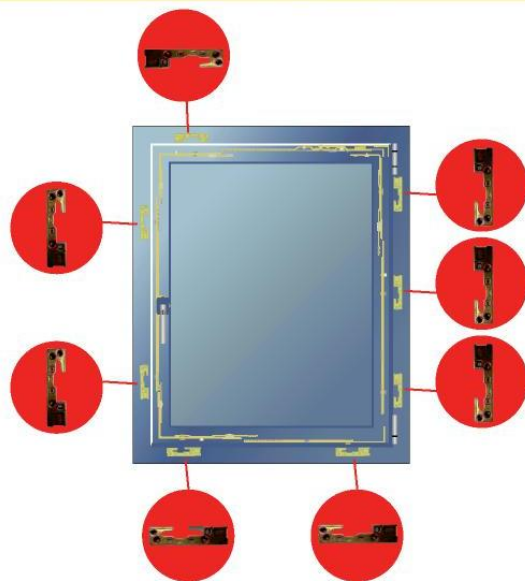

Alle vier Minuten findet in Deutschland ein Einbruch statt, so die polizeilichen Statistiken. Begünstigt durch Neubaustandards, die vollkommen ohne Einbruchschutz Fenster und Türen konstruieren, haben Einbrecher oft ein leichtes Spiel. Selbst mit einfachen Werkzeugen lassen sich Fenster und Türen öffnen.

Der Sicherheitsbeschlag A300 Safety Plus ist geprüft und zertifiziert nach DIN 18104/2.

7-12 St. Pilzkopfverriegelungen überzeugen durch ihre unsichtbaren Verzahnungen zwischen Rahmen und Fensterflügeln von modernen Fensterkonstruktionen. Der Fenstergriff Nr. Sicher von Hoppe verhindert mit 200 Nm ein Abreißen und Abdrehen.